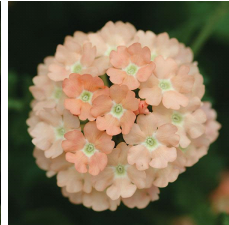

## General & Information

**Height:** 8-10" (20-25cm)    **Spread:** 12-18" (30-46cm)    **Exposure:** Sun

## Other Aztec® Varieties

Aztec® Blue Velvet

Aztec® Dark Red

Aztec® White

Aztec® Coral

Aztec® Violet

Aztec® Red Velvet

Aztec® Wild Rose